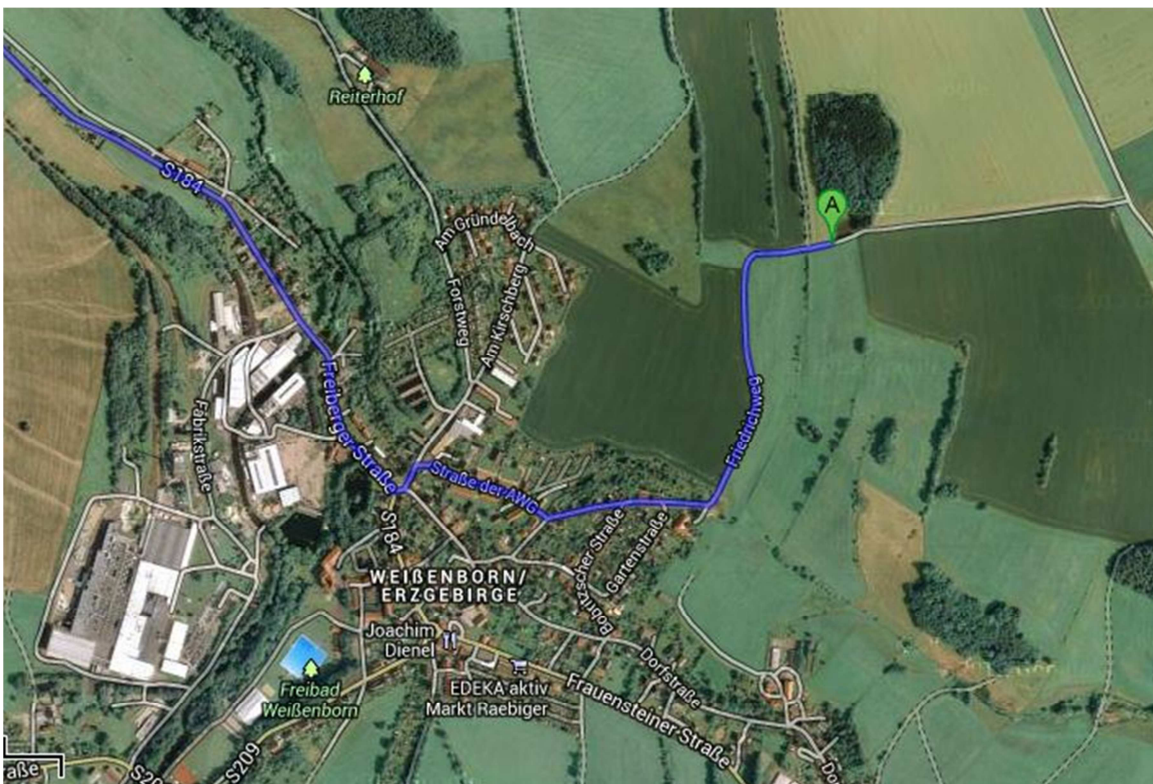

Anfahrtsbeschreibung

Feldtag – Projekt RekultA – 10. Juli 2013 ab 15:00 Uhr

Ort: Versuchsfläche Weißenborn; Friedrichweg (Feldweg)
(Standortkoordinaten bei maps.google.de: 50.877884,13.411553)

markante Punkte:

- von Freiberg / S184 kommend in Weißenborn am Möbelhaus Lohse links abbiegen (in Forstweg)
- vor Möbelhaus Lohse nach rechts in die Straße der AWG abbiegen
- geradeaus, bergansteigend über Straße der Jugend und Bobritzcher Straße bis Ortsende / Kindergarten
- von dort links auf Feldweg abbiegen und 600 m folgen

Quelle: maps.google.de